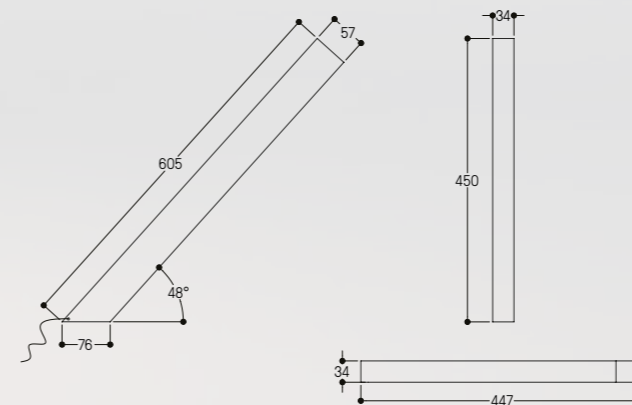

Cado

This design is a graphic gesture that, by becoming material, seems to defy gravity: a table lamp epitomizing precarious balance, its carbon-steel structure looks as if it's supported by the very light it emanates.

È un segno grafico che materializzandosi sfida la gravità: è la lampada da tavolo dell'equilibrio precario e la struttura in carbonio sembra essere sostenuta dalla stessa luce che emana.

Cado	Code / Codice 3000K
LED 1W 220/240Vac 50/60Hz Supplied with USB cable and plug/ Fornito con cavo uscente USB e spina Dimmer Touch IP20	88.8007 125lm

Finish / Finitura
.MW- matt white / bianco opaco
.MB - matt black / nero opaco

Structure materials / Materiale struttura
Carbon Fiber / Fibra di carbonio

Certifications / Certificazioni
CE CLASS II / CLASSE II

Technical drawing / Disegno tecnico

1. Dimmer Touch - Matt white / Accensione Touch - bianco opaco
2. LED source - Matt white / Sorgente LED - bianco opaco
3. Frontal view - Matt black / Vista frontale - nero opaco