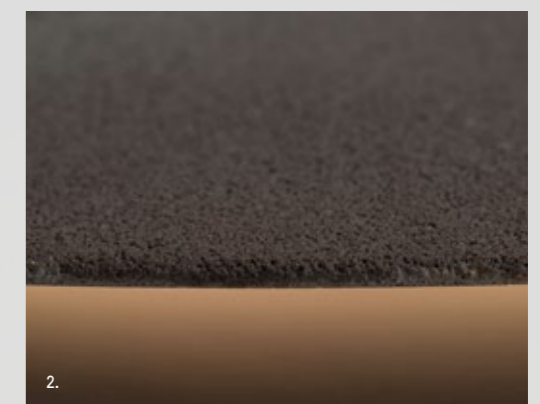

Alma

This design features a stone disc that creates a ring of light, and can be manually adjusted to hover farther from or closer to the wall. It melds the material realm with primordial light, in a circular shape linking it to mythology, the birth of the stars, and the creation of matter resulting from a starburst amid the dark void.

È un disco di pietra che crea un'eclissi concentrica sulla parete, modulabile manualmente allontanandola o avvicinandola al muro. Il materiale, la luce primordiale e la forma circolare la ricollegano ad una suggestione mitologica, alla nascita degli astri, alla creazione della materia scaturita dal buio e dal vuoto.

1. Lava stone finish / Finitura pietra lavica

2. Lighting effect - Lava stone / Effetto luminoso - Pietra lavica

Technical drawing / Disegno tecnico