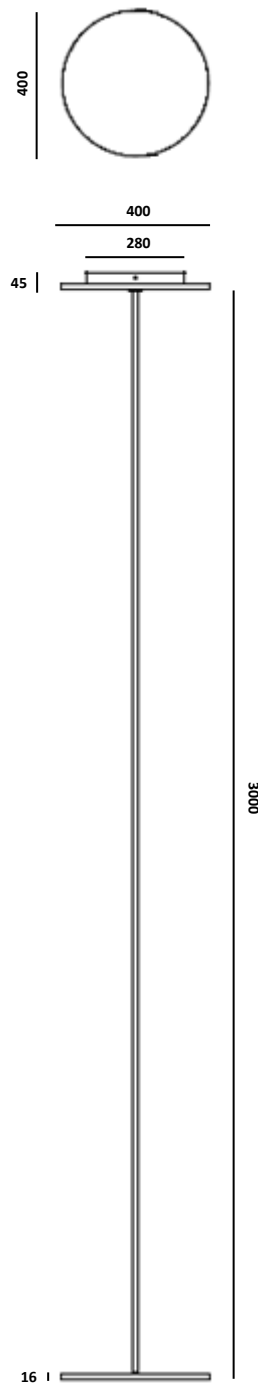

Aura

**CARATTERISTICHE GENERALI**

Luogo di installazione : Interno
 Tipo di installazione : Soffitto
 Tipo di emissione : Diretta
 Fonte luce : Led
 Corpo : Alluminio
 Finitura : : RAL 9005 black / RAL 9002 white
 Tonalità standard : 3000°K

GENERAL FEATURES

Installation Location: Indoor
 Installation Type: Ceiling
 Emission type: Direct
 Light source : Led
 Body: Aluminum
 Finish : RAL 9005 black / RAL 9002 white
 Standard colors: 3000°K

CARATTERISTICHE ELETTRICHE

ACCESSORI - ACCESSORIES

Prolunga asta
 Extension rod
 L=1500mm

IP20

**Prestazioni & Codici di ordinazione – Performances & Order Codes**

Codice – Code	Finitura - Finish	Diametro - Diameter	Potenza – Power (W)	Flusso – Flux (Lm)	Efficienza – Efficiency (Lm/W)	Angolo – Beam Angle (°)	CRI
EG01.20W	RAL 9002 WHITE	ø200mm	12	1500	125	180°	>80
EG01.20B	RAL 9005 BLACK	ø400mm	25	3125	125	180°	>80
EG01.40W	RAL 9002 WHITE	ø400mm	25	3125	125	180°	>80
EG01.40B	RAL 9005 BLACK	ø400mm	25	3125	125	180°	>80
EG01.60W	RAL 9002 WHITE	ø600mm	37	4625	125	180°	>80
EG01.60B	RAL 9005 BLACK	ø600mm	37	4625	125	180°	>80