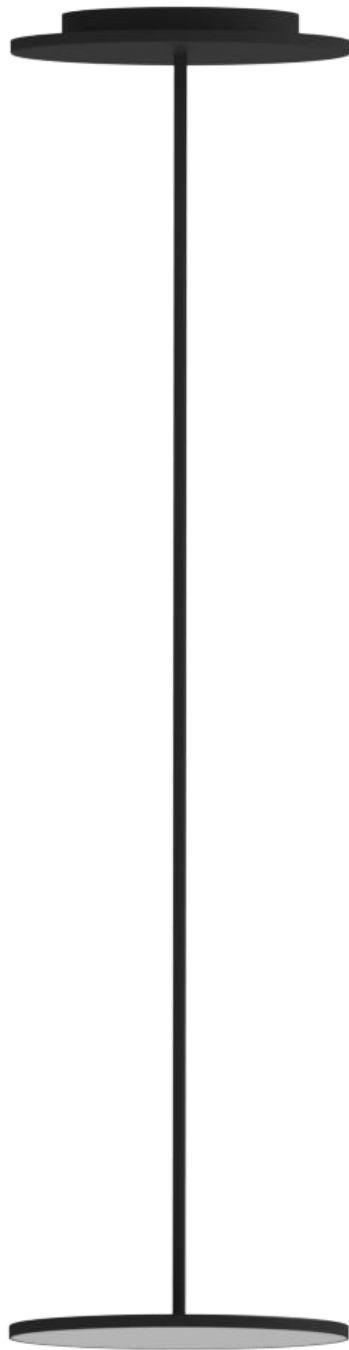

Aura

**CARATTERISTICHE GENERALI**

Luogo di installazione : Interno
 Tipo di installazione : Soffitto
 Tipo di emissione : Diretta
 Fonte luce : Led
 Corpo : Alluminio
 Finitura : : RAL 9005 black / RAL 9002 white
 Tonalità standard : 3000°K

GENERAL FEATURES

Installation Location: Indoor
 Installation Type: Ceiling
 Emission type: Direct
 Light source : Led
 Body: Aluminum
 Finish : RAL 9005 black / RAL 9002 white
 Standard colors: 3000°K

CARATTERISTICHE ELETTRICHE

ACCESSORI - ACCESSORIES

Prolunga asta
 Extension rod
 L=1500mm

IP20

**Prestazioni & Codici di ordinazione – Performances & Order Codes**

Codice – Code	Finitura - Finish	Diametro - Diameter	Potenza – Power (W)	Flusso – Flux (Lm)	Efficienza – Efficiency (Lm/W)	Angolo – Beam Angle (°)	CRI
EG01.20W	RAL 9002 WHITE	ø200mm	12	1500	125	180°	>80
EG01.20B	RAL 9005 BLACK	ø400mm	25	3125	125	180°	>80
EG01.40W	RAL 9002 WHITE	ø400mm	25	3125	125	180°	>80
EG01.40B	RAL 9005 BLACK	ø400mm	25	3125	125	180°	>80
EG01.60W	RAL 9002 WHITE	ø600mm	37	4625	125	180°	>80
EG01.60B	RAL 9005 BLACK	ø600mm	37	4625	125	180°	>80