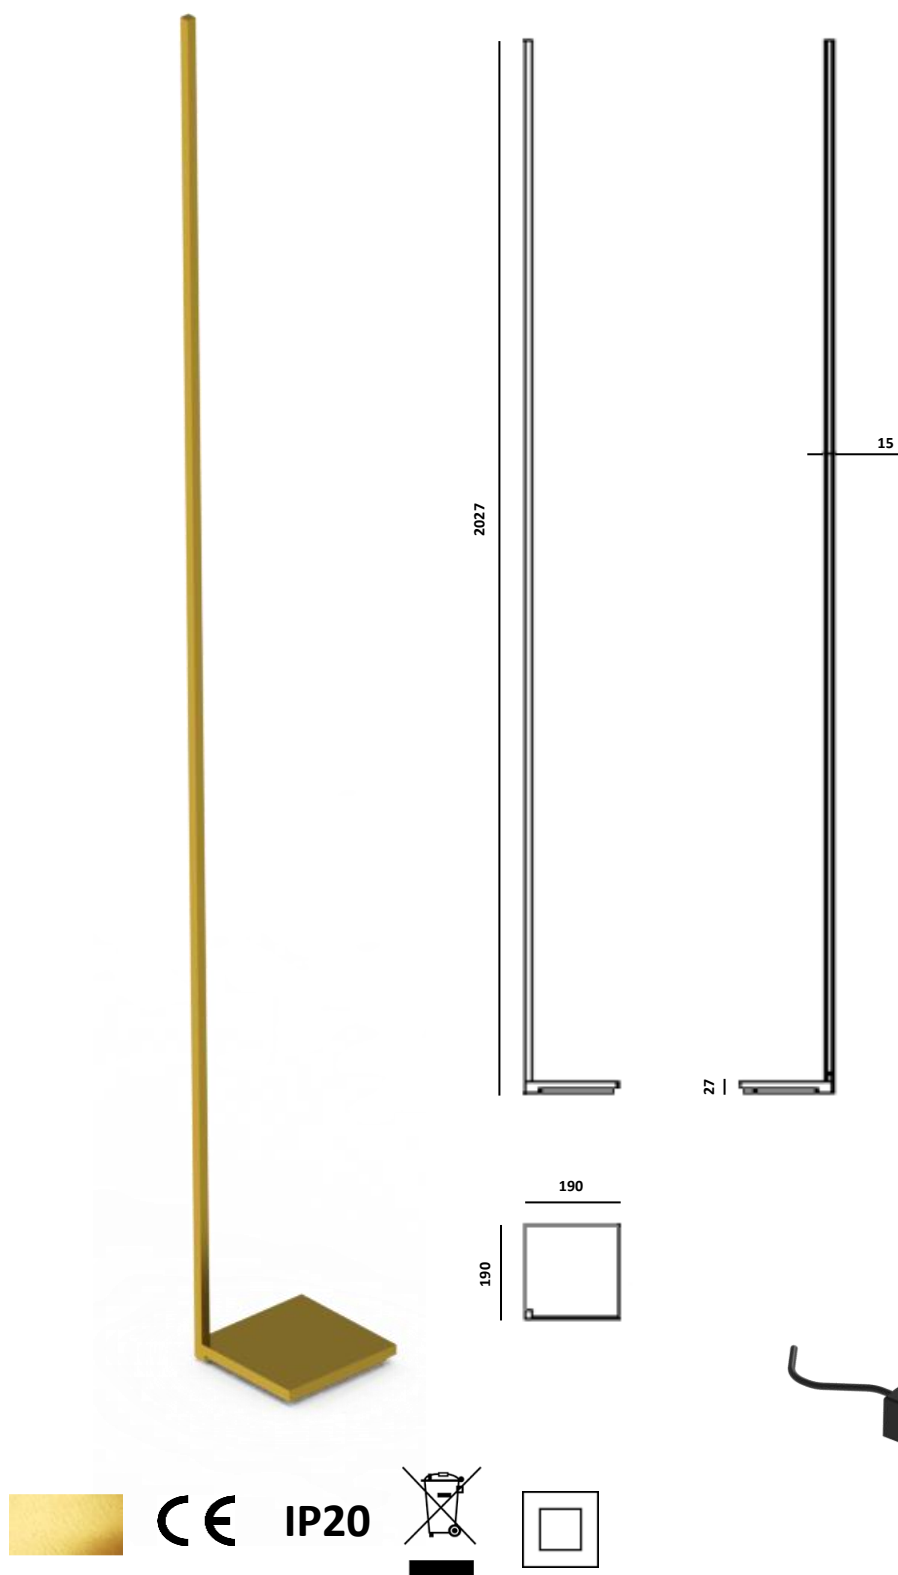

Muta

**CARATTERISTICHE GENERALI**

Luogo di installazione : Interno
 Tipo di installazione : Pavimento
 Tipo di emissione : Diretta
 Fonte luce : Led
 Corpo : Ottone o Alluminio
 Finitura : Ottone / Oro Perla / RAL 9002 / RAL9005
 Tonalità standard : 3000°K

GENERAL FEATURES

Installation Location: Indoor
 Installation Type: Floor
 Emission type: Direct
 Light source : Led
 Body: Brass or Aluminum
 Finish : Brass / Pearl Gold / RAL 9002 / RAL 9005
 Standard colors: 3000°K