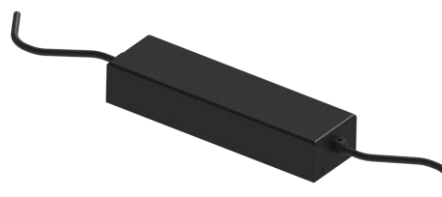

Muta

**CARATTERISTICHE GENERALI**

Luogo di installazione : Interno
 Tipo di installazione : Pavimento
 Tipo di emissione : Diretta
 Fonte luce : Led
 Corpo : Ottone o Alluminio
 Finitura : Ottone / Oro Perla / RAL 9002 / RAL9005
 Tonalità standard : 3000°K

GENERAL FEATURES

Installation Location: Indoor
 Installation Type: Floor
 Emission type: Direct
 Light source : Led
 Body: Brass or Aluminum
 Finish : Brass / Pearl Gold / RAL 9002 / RAL 9005
 Standard colors: 3000°K

CARATTERISTICHE ELETTRICHE

Tipo di alimentazione : Elettronica
 Montaggio gruppo di alimentazione : Remoto in box
 Ingresso linea : 2x0,75mmq
 Tensione di lavoro : 110-240Vac -50Hz

ELECTRICAL FEATURES

Supply Type : Electronics
 Mount power supply : Remote on housing box
 Line Input : 2x0,75mmq
 Working voltage : 110-240Vac -50Hz

ACCESSORI - ACCESSORIES

Box alimentatore
Power supply box

Pedale ON/OFF/DIMM
ON/OFF/DIMM pedal

**Prestazioni & Codici di ordinazione – Performances & Order Codes**

Codice – Code	Finitura - Finish	Potenza – Power (W)	Flusso – Flux (Lm)	Efficienza – Efficiency (Lm/W)	Angolo – Beam Angle (°)	CRI
EG02.OT	Brass	28	3150	112	120°	>80
EG02.ALW	RAL 9002 white	28	3150	112	120°	>80
EG02.ALB	RAL 9005 black	28	3150	112	120°	>80
EG02.OP	Pearl Gold	28	3150	112	120°	>80