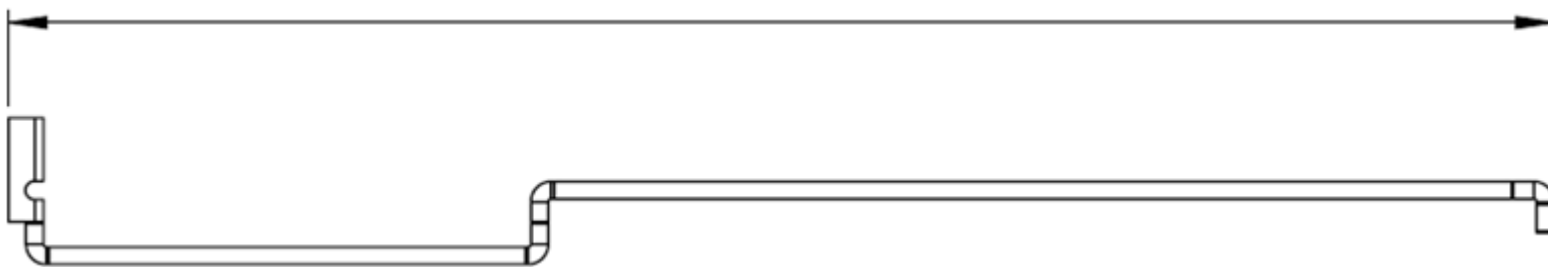

ELECTRICAL FEATURES

Supply Type : Electronics
Mount power supply : Internal / Remote on housing box (USA)
Line Input : 2x0,75mmq
Working voltage : 110-240Vac -50Hz

LAMPADA TOTALMENTE ESTESA
TOTALLY EXTENDED LAMP

2660